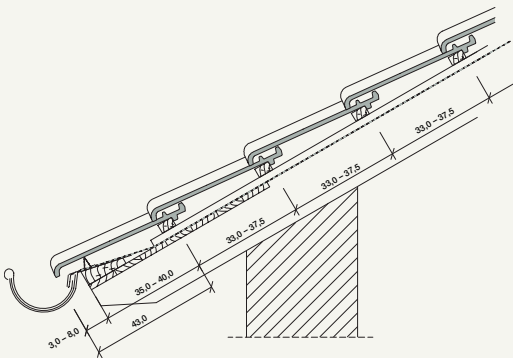

Trauf – Detail