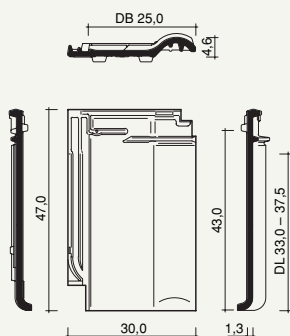

Flachdachziegel

Alegra, Eisenberg

Form