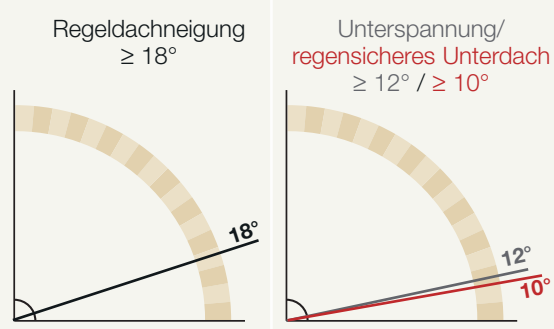

Regeldachneigung

Zulässige Dachneigung ohne erhöhte Anforderung