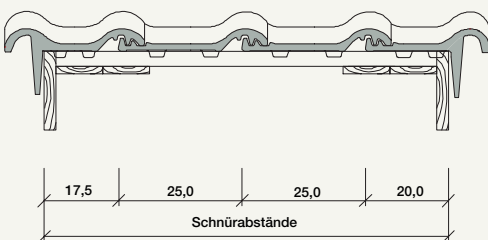

Ortgang – Detail mit Ortgangziegel