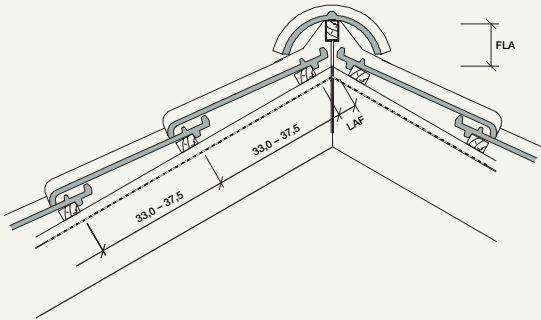

First – Detail