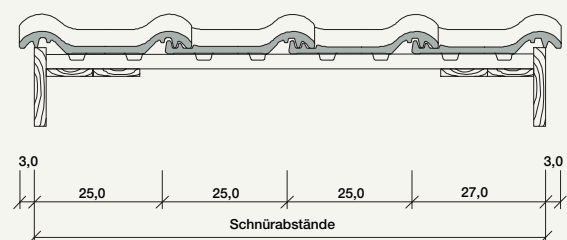

Ortgang – Detail mit Doppelwulstziegel