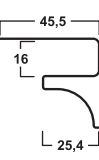

F – профиль

Количество штук в коробке 30
 Длина панели 3,66 м
 Общая длина в 1 коробке 109,8 м
 Масса коробки 14,0 кг
 * цвет: **1**

J – профиль 1/2¹¹

Количество штук в коробке 50
 Длина панели 3,66 м
 Общая длина в 1 коробке 182,88 м
 * цвет: **19**

Внутренний угол

Количество штук в коробке 20
 Длина панели 3,05 м
 Общая длина в 1 коробке 60,96 м
 Масса коробки 22,68 кг
 * цвет: **1-8, 10-12**

Наличник

Количество штук в коробке 10
 Длина панели 3,66 м
 Общая длина в 1 коробке 36,58 м
 Масса коробки 14,52 кг
 * цвет: **1-4, 7-9, 11, 13-18**

Наружный угол

Количество штук в коробке 12
 Длина панели 3,05 м
 Общая длина в 1 коробке 36,58 м
 Масса коробки 20,41 кг
 * цвет: **1-12, 13-18**

Водосток

Количество штук в коробке 40
 Длина панели 3,66 м
 Общая длина в 1 коробке 146,3 м
 Масса коробки 18,60 кг
 * цвет: **1, 3, 4**

Н – профиль

Количество штук в коробке 12
 Длина панели 3,66 м
 Общая длина в 1 коробке 43,89 м
 Масса коробки 14,06 кг
 * цвет: **1-11**

Приоконная планка

Количество штук в коробке 16
 Длина панели 3,66 м
 Общая длина в 1 коробке 58,52 м
 Масса коробки 18,60 кг
 * цвет: **1, 3, 4**