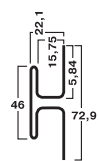

F – профиль

Количество штук в коробке 30
 Длина панели 3,66 м
 Общая длина в 1 коробке 109,8 м
 Масса коробки 14,0 кг
 * цвет: **1**

J – профиль 1/2¹¹

Количество штук в коробке 50
 Длина панели 3,66 м
 Общая длина в 1 коробке 182,88 м
 * цвет: **19**

Фаска J

Количество штук в коробке 20
 Длина панели 3,66 м
 Общая длина в 1 коробке 73,15 м
 Масса коробки 26,29 кг
 * цвет: **1, 3, 4**

Стартовая полоса для оконно-дверной накладки

Количество штук в коробке 34
 Длина панели 3,66 м
 Общая длина в 1 коробке 124,44 м
 * цвет: **14, 18**

Внутренний угол

Количество штук в коробке 20
 Длина панели 3,05 м
 Общая длина в 1 коробке 60,96 м
 Масса коробки 22,68 кг
 * цвет: **1-8, 10-12**

Наличник

Количество штук в коробке 10
 Длина панели 3,66 м
 Общая длина в 1 коробке 36,58 м
 Масса коробки 14,52 кг
 * цвет: **1-4, 7-9, 11, 13-18**

Наружный угол

Количество штук в коробке 12
 Длина панели 3,05 м
 Общая длина в 1 коробке 36,58 м
 Масса коробки 20,41 кг
 * цвет: **1-12, 13-18**

Водосток

Количество штук в коробке 40
 Длина панели 3,66 м
 Общая длина в 1 коробке 146,3 м
 Масса коробки 18,60 кг
 * цвет: **1, 3, 4**