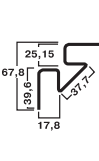

F – профиль

Количество штук в коробке 30
 Длина панели 3,66 м
 Общая длина в 1 коробке 109,8 м
 Масса коробки 14,0 кг
 * цвет: **1**

J – профиль 1/2¹¹

Количество штук в коробке 50
 Длина панели 3,66 м
 Общая длина в 1 коробке 182,88 м
 * цвет: **19**

Фаска

Количество штук в коробке 10
 Длина панели 3,66 м
 Общая длина в 1 коробке 36,58 м
 Масса коробки 15,42 кг
 * цвет: **1-4, 12**

Оконно-дверная накладка

Количество штук в коробке 10
 Длина панели 3,66 м
 Общая длина в 1 коробке 36,58 м
 * цвет: **14, 18**

Фаска J

Количество штук в коробке 20
 Длина панели 3,66 м
 Общая длина в 1 коробке 73,15 м
 Масса коробки 26,29 кг
 * цвет: **1, 3, 4**

Стартовая полоса для оконно-дверной накладки

Количество штук в коробке 34
 Длина панели 3,66 м
 Общая длина в 1 коробке 124,44 м
 * цвет: **14, 18**

Внутренний угол

Количество штук в коробке 20
 Длина панели 3,05 м
 Общая длина в 1 коробке 60,96 м
 Масса коробки 22,68 кг
 * цвет: **1-8, 10-12**

Наличник

Количество штук в коробке 10
 Длина панели 3,66 м
 Общая длина в 1 коробке 36,58 м
 Масса коробки 14,52 кг
 * цвет: **1-4, 7-9, 11, 13-18**