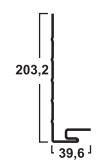

Завершающая полоса

Количество штук в коробке 40
 Длина панели 3,66 м
 Общая длина в 1 коробке 36,58 м
 Масса коробки 18,14 кг
 * цвет: **1-12, 13-18**

J – профиль 5/8¹¹

Количество штук в коробке 40
 Длина панели 3,66 м
 Общая длина в 1 коробке 36,58 м
 Масса коробки 19,50 кг
 * цвет: **1-12, 13-18**

F – профиль

Количество штук в коробке 30
 Длина панели 3,66 м
 Общая длина в 1 коробке 109,8 м
 Масса коробки 14,0 кг
 * цвет: **1**

J – профиль 1/2¹¹

Количество штук в коробке 50
 Длина панели 3,66 м
 Общая длина в 1 коробке 182,88 м
 * цвет: **19**

Фаска

Количество штук в коробке 10
 Длина панели 3,66 м
 Общая длина в 1 коробке 36,58 м
 Масса коробки 15,42 кг
 * цвет: **1-4, 12**

Оконно-дверная накладка

Количество штук в коробке 10
 Длина панели 3,66 м
 Общая длина в 1 коробке 36,58 м
 * цвет: **14, 18**