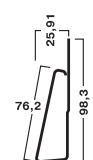

F – профиль

Количество штук в коробке 30
 Длина панели 3,66 м
 Общая длина в 1 коробке 109,8 м
 Масса коробки 14,0 кг
 * цвет: **1**

J – профиль 1/2¹¹

Количество штук в коробке 50
 Длина панели 3,66 м
 Общая длина в 1 коробке 182,88 м
 * цвет: **19**

Фаска

Количество штук в коробке 10
 Длина панели 3,66 м
 Общая длина в 1 коробке 36,58 м
 Масса коробки 15,42 кг
 * цвет: **1-4, 12**

Оконно-дверная накладка

Количество штук в коробке 10
 Длина панели 3,66 м
 Общая длина в 1 коробке 36,58 м
 * цвет: **14, 18**

Фаска J

Количество штук в коробке 20
 Длина панели 3,66 м
 Общая длина в 1 коробке 73,15 м
 Масса коробки 26,29 кг
 * цвет: **1, 3, 4**

Стартовая полоса для оконно-дверной накладки

Количество штук в коробке 34
 Длина панели 3,66 м
 Общая длина в 1 коробке 124,44 м
 * цвет: **14, 18**

Внутренний угол

Количество штук в коробке 20
 Длина панели 3,05 м
 Общая длина в 1 коробке 60,96 м
 Масса коробки 22,68 кг
 * цвет: **1-8, 10-12**

Наличник

Количество штук в коробке 10
 Длина панели 3,66 м
 Общая длина в 1 коробке 36,58 м
 Масса коробки 14,52 кг
 * цвет: **1-4, 7-9, 11, 13-18**