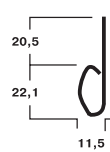

Сайдинг Mitten Inc. комплектуется полным набором аксессуаров и потолочными панелями-софит в цвет к основному сайдингу, необходимых для того чтобы создать полностью завершенный образ.

Стартовая полоса

Количество штук в коробке 40
 Длина панели 3,66 м
 Общая длина в 1 коробке 146,3 м
 Масса коробки 24,49 кг
 * цвет: **натуральный**

Завершающая полоса

Количество штук в коробке 40
 Длина панели 3,66 м
 Общая длина в 1 коробке 36,58 м
 Масса коробки 18,14 кг
 * цвет: **1-12, 13-18**

J – профиль 5/8¹¹

Количество штук в коробке 40
 Длина панели 3,66 м
 Общая длина в 1 коробке 36,58 м
 Масса коробки 19,50 кг
 * цвет: **1-12, 13-18**